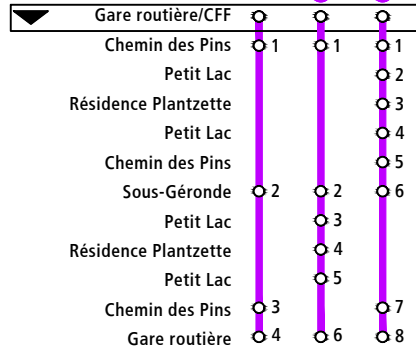

Temps de parcours approximatif en min.

Pas de service les dimanches et jours fériés.
Veille de jour de fête, dernière course à 18H38

Horaires de passage à l'arrêt **Gare routière/CFF**. Pour connaître les horaires de passage des autres arrêts, ajoutez le temps de parcours approximatif.

	lundi à vendredi		R samedi R	
6h	38	58	6h	56
7h	18	38	58^R	7h
8h	18	38^R	58	8h
9h	18	38	58	9h
10h	18	38^R	58	10h
11h	18	38^S	58	11h
12h	03	23	43	12h
13h	03	23^R	48	13h
14h	08	28	48	14h
15h	08^R	28	48^R	15h
16h	08	28^S	53	16h
17h	13^S	38	58	17h
18h	18	38	58	18h
19h	18	38	58^S	19h
20h	23^V	43^V		20h
21h	03^V			21h

Renvois :

^R Après l'arrêt Sous-Géronde, dessert l'arrêt Résidence Plantzette
^S Dessert d'abord l'arrêt Résidence Plantzette puis l'arrêt Sous-Géronde
V Circule uniquement le vendredi

Arrêt: Sous-Géronde
Direction: Gare routière/CFF

4