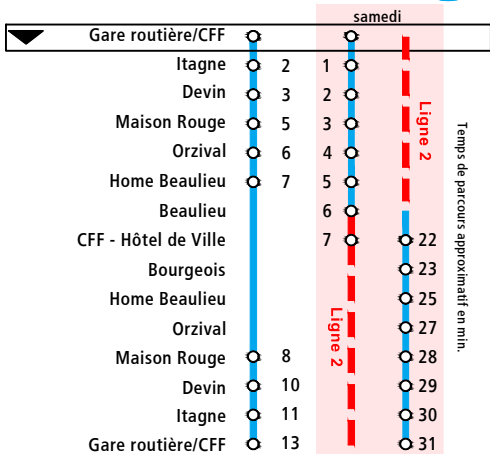

BUS SIERROIS

GUIDE DE POCHE

VALABLE DÈS LE 12 AOÛT 2019

www.sierre.ch>se déplacer>transports publics

3 Gare routière/CFF - Home Beaulieu

4 Gare routière/CFF - Sous-Géronde

Arrêt: Gare routière/CFF
Direction: Bourgeois

3

Temps de parcours approximatif en min.

Le samedi, passage à la ligne 2 dès l'arrêt Home Beaulieu.

	lundi à vendredi		samedi	
6h	25	45	6h	
7h	05	25	45	7h
8h	05	25	45	8h
9h	05	25	45	9h
10h	05	25	45	10h
11h	05	25	50	11h
12h	10	30	50	12h
13h	10	35	55	13h
14h	15	35	55	14h
15h	15	35	55	15h
16h	15	40		16h
17h	00	25	45	17h
18h	05	25	45	18h
19h	05	25	45	19h
20h	^V10	^V30	^V50	20h
21h				21h

Renvois :
V Circule uniquement le vendredi

Pas de service les dimanches et jours fériés.
Veille de jour de fête, dernière course à 18H25

Arrêt: Gare routière/CFF
Direction: Sous-Géronde

4