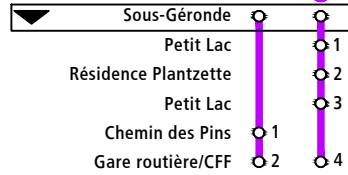

Temps de parcours approximatif en min.

Pas de service les dimanches et jours fériés.
Veille de jour de fête, dernière course à 18H40

Horaires de passage à l'arrêt **Sous-Géronde**. Pour connaître les horaires de passage des autres arrêts, ajoutez le temps de parcours approximatif.

	lundi à vendredi		R samedi R	
6h	20	40	6h	58
7h	00	20	40	7h
8h	00^R	20	40^R	8h
9h	00	20	40	9h
10h	00	20	40^R	10h
11h	00	20	44	11h
12h	05	25	45	12h
13h	05	25^R	50	13h
14h	10	30	50	14h
15h	10^R	30	50^R	15h
16h	10	34	55	16h
17h	19	40		17h
18h	00	20	40	18h
19h	00	20	40	19h
20h	04	25^V	45^V	20h
21h	05^V			21h

Renvois :

^R Dessert l'arrêt Résidence Plantzette
V Circule uniquement le vendredi