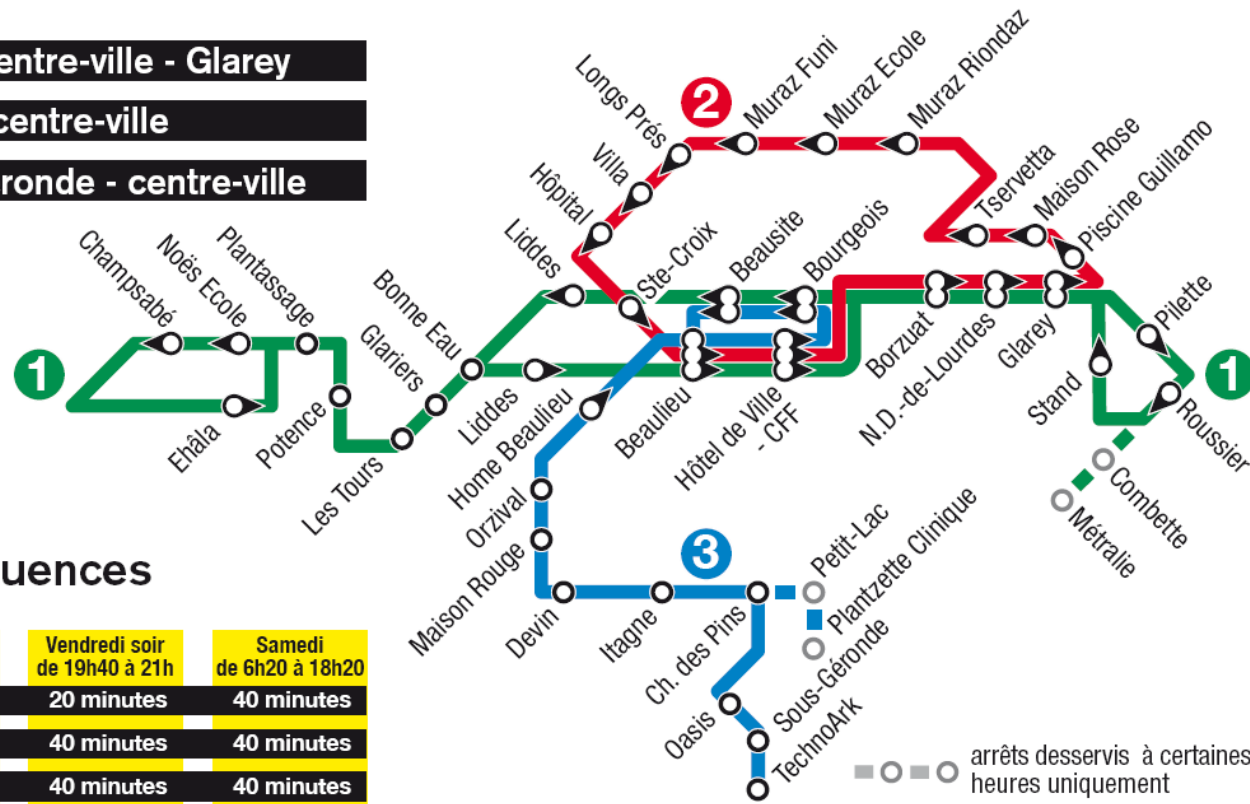

Ligne de bus

Le site du Techno-Pôle est desservi régulièrement par les bus sierrois depuis la gare de Sierre

Votre réseau

- 1 Noës - centre-ville - Glarey
- 2 Muraz - centre-ville
- 3 Sous-Géronde - centre-ville

Vos fréquences

	Lundi - Vendredi de 6h20 à 19h40	Vendredi soir de 19h40 à 21h	Samedi de 6h20 à 18h20
1	20 minutes	20 minutes	40 minutes
2	20 minutes	40 minutes	40 minutes
3	30 minutes	40 minutes	40 minutes